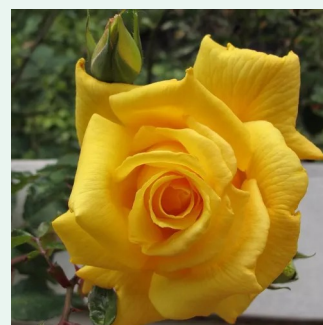

Rosa Rosarium Uetersen®

rose - Rosiers lianes (Climber, Kletter)
330-370 cm
moyennement parfumé - -
Reimer Kordes

Rosa Rose de Tolbiac®

rose - Rosiers lianes (Climber, Kletter)
200-300 cm
non parfumé - -
Tim Hermann Kordes