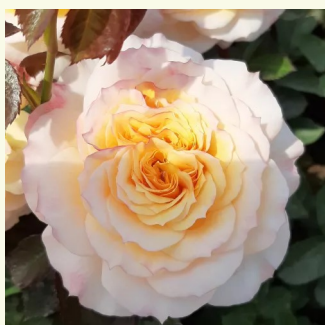

Rosa Eveline Wild™

jaune - Rosiers nostalgique
60-80 cm
parfum intense - -
PhenoGeno Roses

Rosa Evelyn

rose - Rosiers anglais
100-150 cm
parfum intense - -
David Austin

Rosa Felidaé™

jaune - Rosiers nostalgique
100-120 cm
parfum intense - -
Heinrich Schultheis