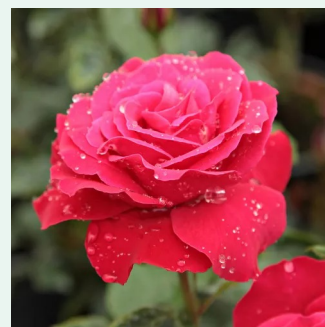

Rosa Zebrina™

rouge - Rosiers lianes (Climber, Kletter)
280-320 cm
parfum discret - -
-