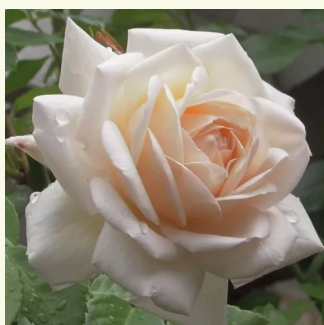

rouge - Rosiers anglais
100-120 cm
parfum intense - -
David Austin

Rosa Leonardo da Vinci®

rose - Rosiers nostalgique
70-150 cm
parfum discret - -
Alain Meilland

Rosa Macbeth™

rose - Rosiers anglais
180-220 cm
parfum intense - -
David Austin