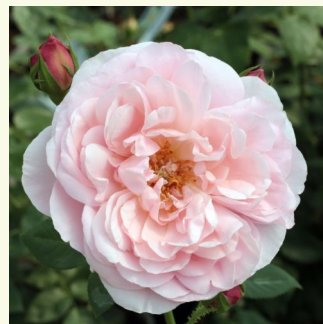

Rosa Sonia Rykiel™

rose - Rosiers nostalgique
120-150 cm
parfum intense - -
Dominique Massad