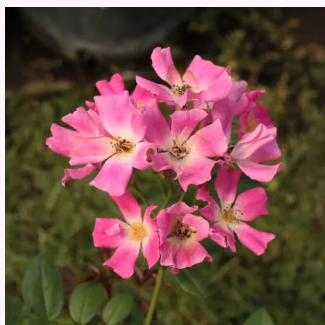

Rosa Coco ®

rose - Rosiers miniatures
30-60 cm
parfum discret - -
W. Kordes & Sons

Rosa Detroit™

rouge - Rosiers miniatures
20-40 cm
parfum discret - -
-

Rosa Dream Lover

rose-mauve - Rosiers miniatures
60-70 cm
parfum discret - -
Colin A. Pearce