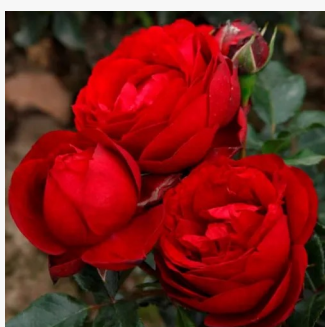

Rosa Till Eulenspiegel®

rouge - Rosiers polyantha
60-90 cm
parfum discret - -
W. Kordes & Sons