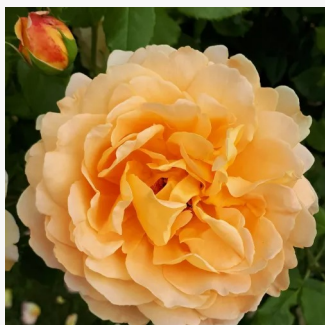

Rosa Snövit™

blanche - Rosiers polyantha
50-70 cm
non parfumé - -
D.A. Koster, F.J. Grootendorst

Rosa Solero®

jaune - Rosiers polyantha
60-90 cm
parfum discret - -
Tim Hermann Kordes

Rosa Sommersonne®

rose - Rosiers polyantha
75-90 cm
parfum discret - -
Tim Hermann Kordes