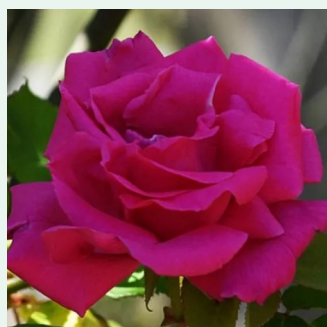

Rosa Wekrosopela

rose - blanc - Rosiers lianes (Climber, Kletter)
380-420 cm
parfum discret - -
Tom Carruth

Rosa Zebrina™

rouge - Rosiers lianes (Climber, Kletter)
280-320 cm
parfum discret - -
-

Rosa Zéphirine Drouhin