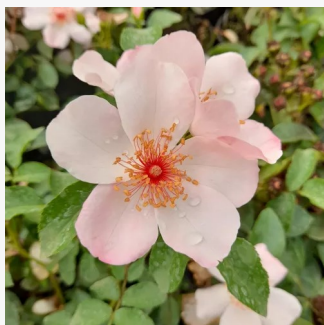

Rosa Astronomia®

rose - Rosiers polyantha
60-100 cm
non parfumé - -
Alain Meilland