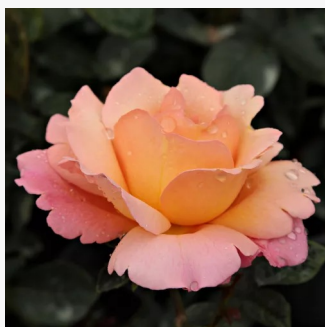

Rosa Animo

orange - Rosiers polyantha
100-160 cm
parfum intense - -
De Ruiter Innovations BV.