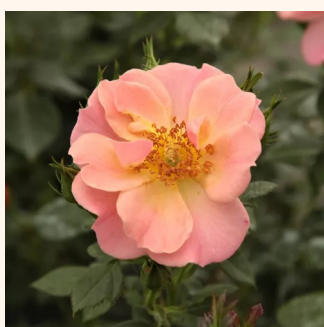

Rosa Pink Drift®

rose - Rosiers couvre sol
40-50 cm
non parfumé - -
Jacques Mouchotte

Rosa Purple Rain ®

mauve - Rosiers couvre sol
60-90 cm
parfum discret - -
W. Kordes & Sons

Rosa Red Drift®

rouge - Rosiers couvre sol
30-40 cm
non parfumé - -
Alain Meilland