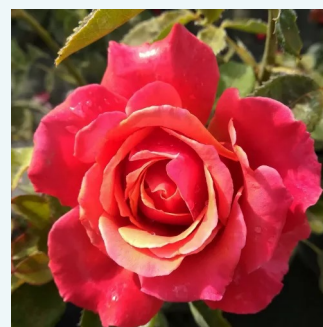

Rosa Copper Lights™

rose - Rosiers hybrides de thé
100-120 cm
parfum discret - -
Nola M. Simpson