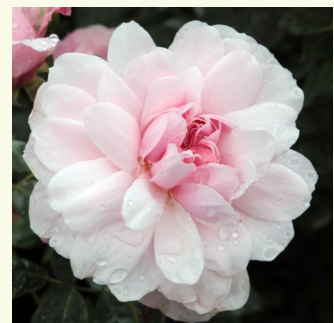

Rosa Ausorts

rose - Rosiers anglais
150-360 cm
parfum discret - -
David Austin